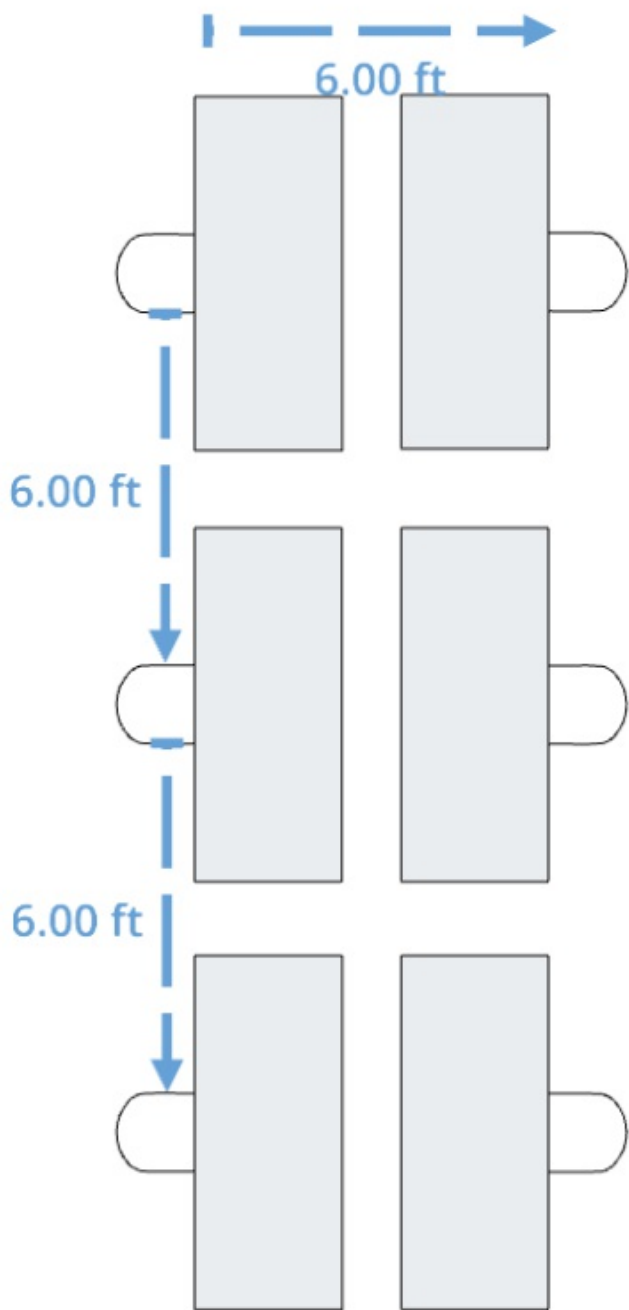

Projector

221B

2 Feet