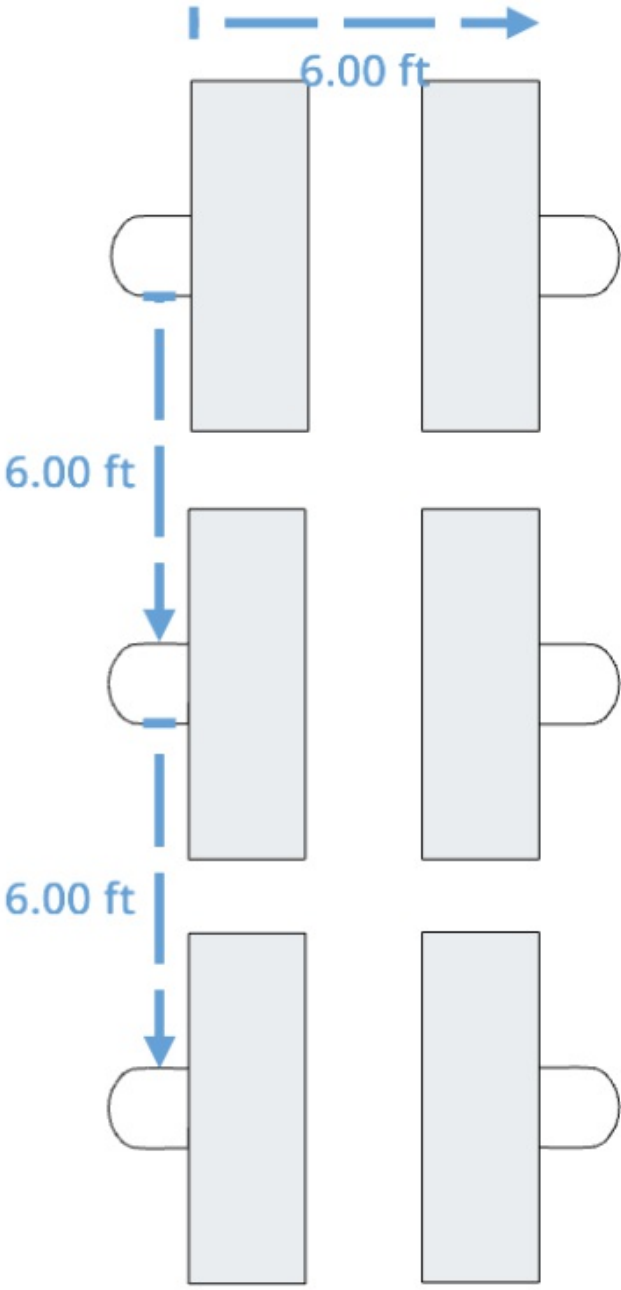

Projector

129

2 Feet