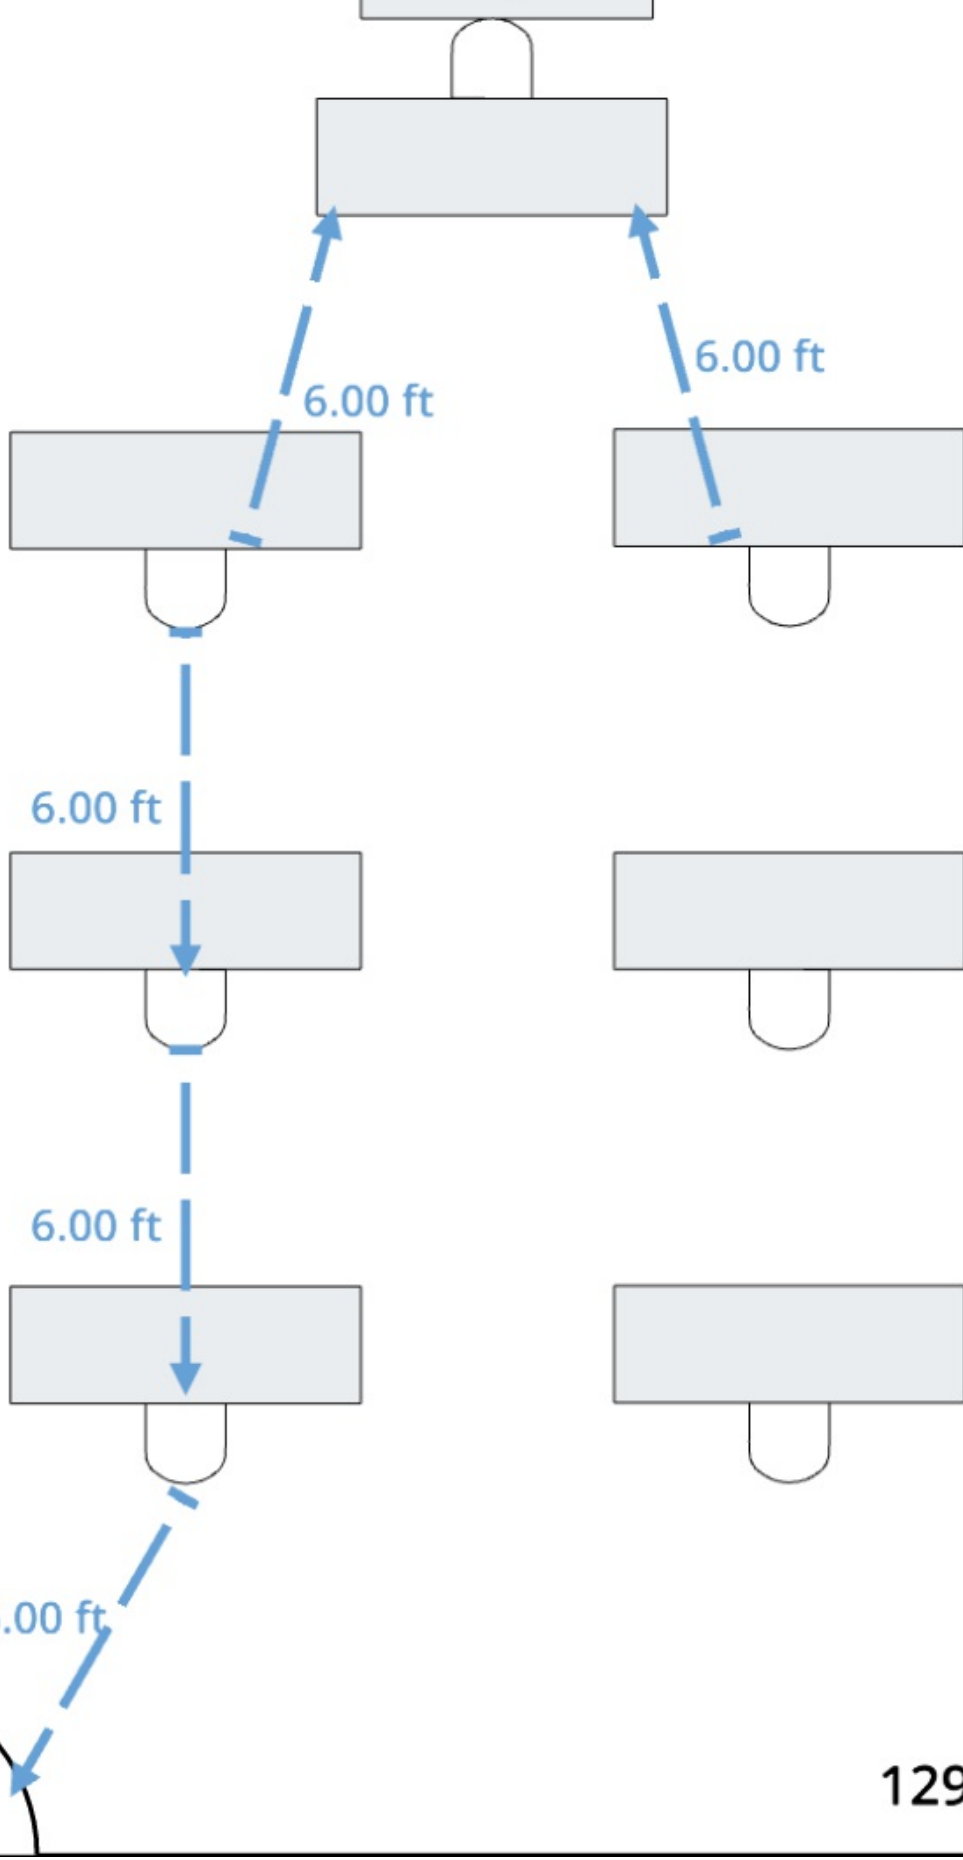

Projector

129

2 Feet