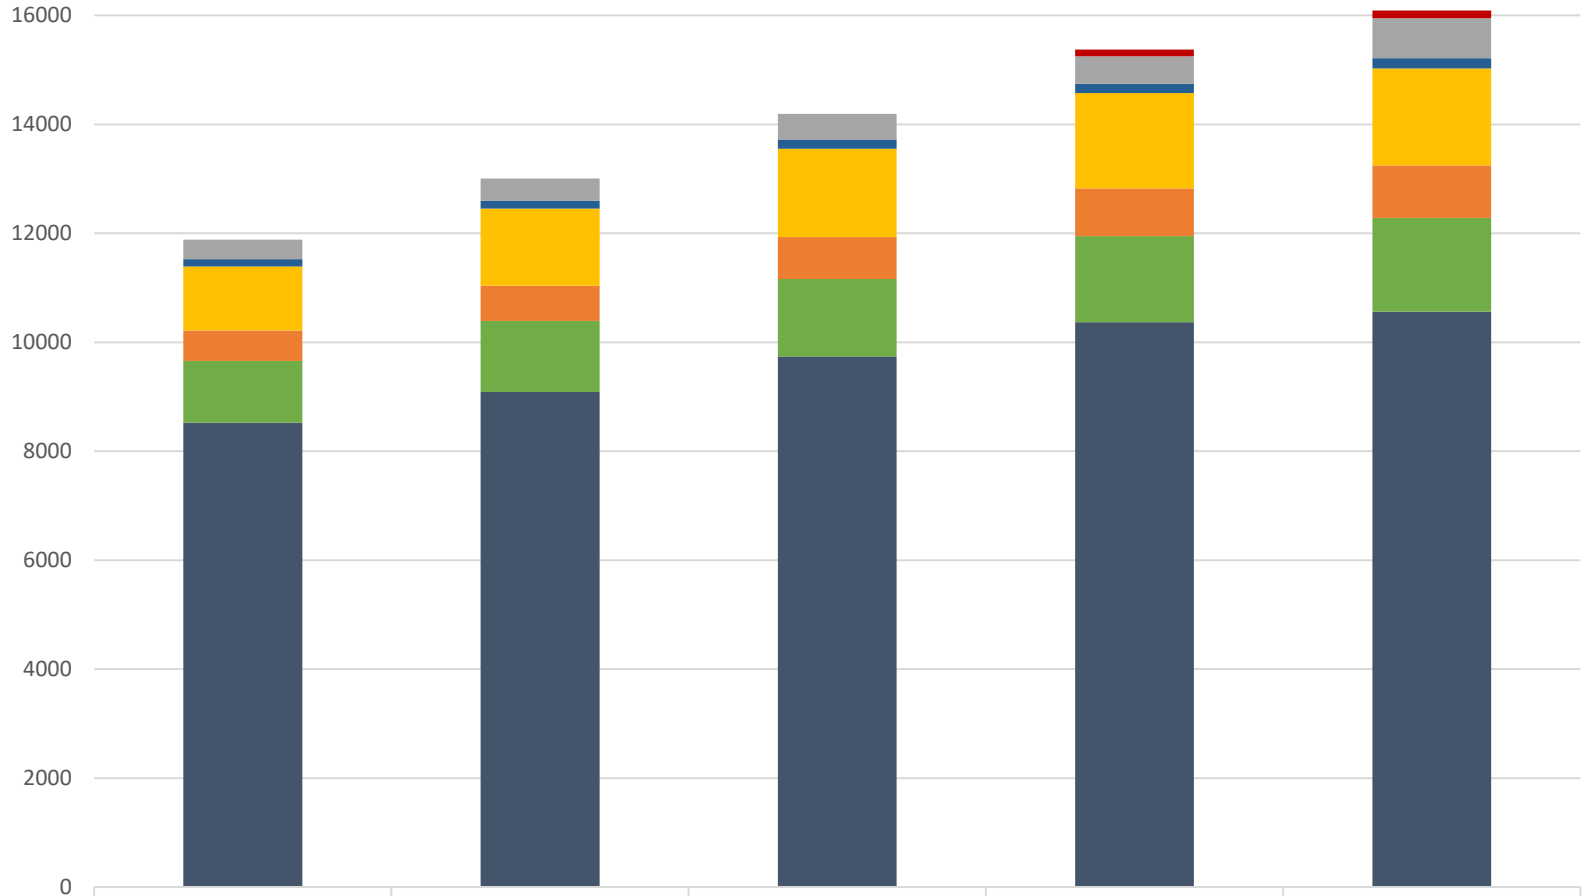

Student Population

	Fall 2014	Fall 2015	Fall 2016	Fall 2017	Fall 2018
■ International				122	143
■ Chose not to Report	361	405	468	506	731
■ American Indian	138	145	170	173	191
■ African American	1174	1416	1623	1748	1777
■ Asian	559	647	769	878	968
■ Hispanic or Latino	1128	1304	1422	1580	1719
■ White Non-Hispanic	8526	9087	9740	10365	10561